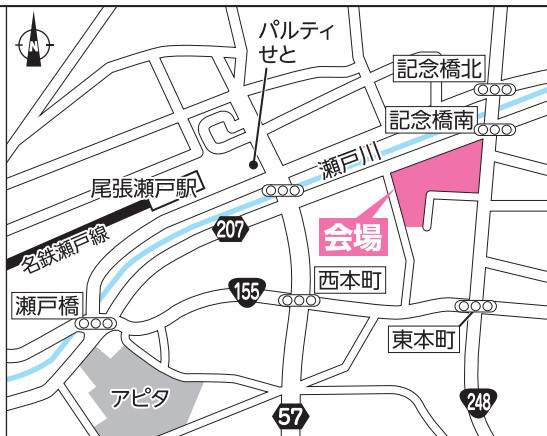

〈受付時間〉9:30~18:00 〈定休日〉火曜日・水曜日

申込み  
QRコード

お申込みは

お電話

上記、「名古屋東支店」へお電話ください。

申込期限：2026年6月8日(月)まで

Web

右記、QRコードをスマホのカメラで読み取り、

申込フォームへアクセスの上、必要事項をご入力しお申込みください。

申込期限：2026年6月8日(月)まで

MAPCODE 30 792 613\*08

※「QRコード」は株式会社デンソーウェーブの登録商標です。  
※「マップコード」および「MAPCODE」は(株)デンソーの登録商標です。

私たちセキスイファミエス中部株式会社は、お客様情報の適正な取り扱いに努めています。URLをご覧ください。https://www.sekisuiheim-owner.jp/chubu/ 個人情報に関するお問い合わせ先：0120-057-816 ご記入いただきましたお客様情報はセキスイファミエス中部株式会社からのリフォームや暮らしに役立つ情報をお届けすることに使用し、それ以外の目的で使用することはありません。